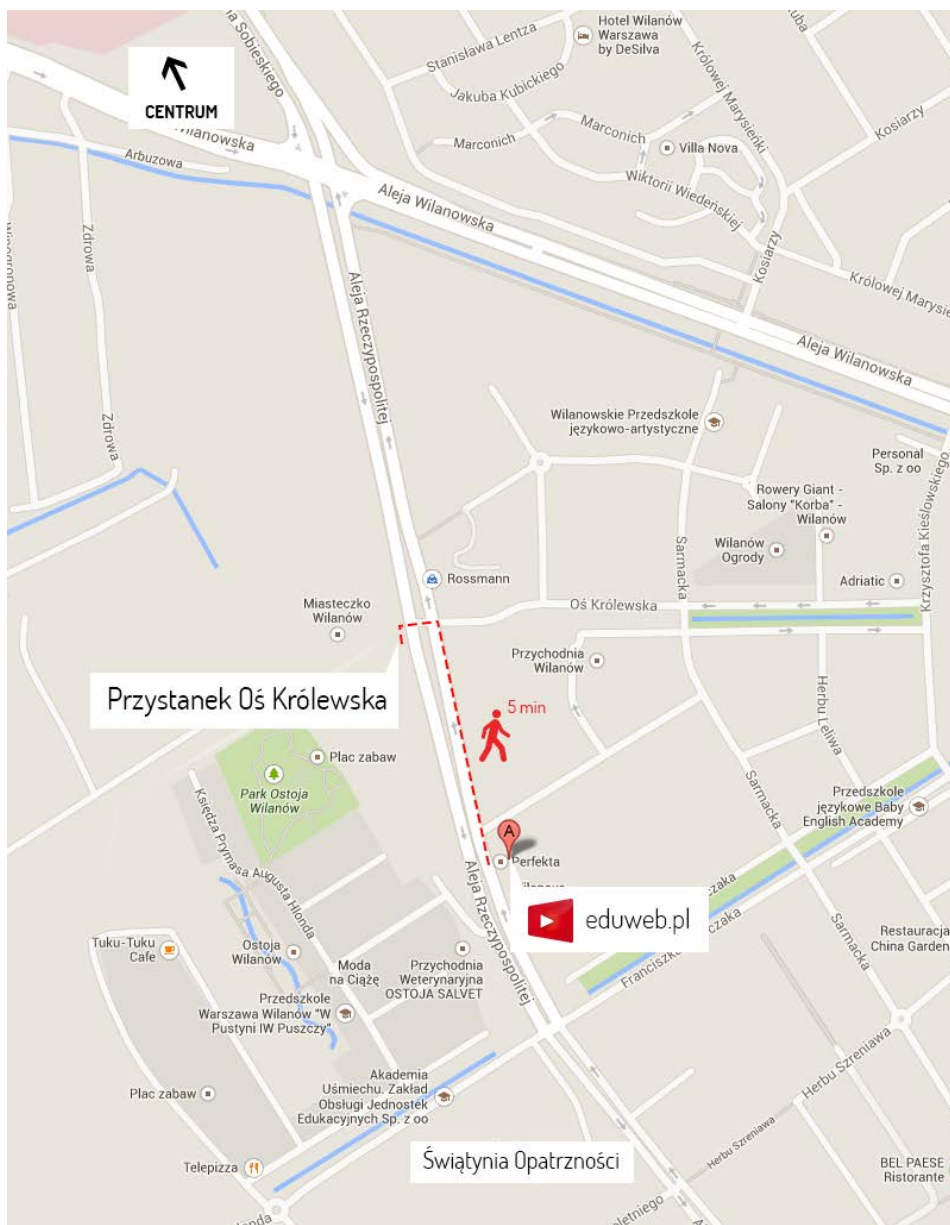

DOJAZD DO OŚRODKA EDUWEB.PL

Najważniejsze wskazówki dotarcia do biura to:

1. Jesteśmy w budynku przy Al. Rzeczypospolitej 10 na którego szczycie jest logo ROBYG
2. Klatka znajduje się od Al. Rzeczypospolitej, między Pralnią a Optykiem (obok Apteki)
3. Na domofonie należy wybrać 46C
4. Po wejściu do klatki należy iść w lewo przy portierni
5. Jesteśmy na 1 piętrze w lokalu 46

DOJAZD AUTOBUSEM

Dojeżdżają do nas autobusy 217 od metra Wilanowska (20 min) oraz 522 z centrum (30 min). W osobnym dokumencie jest rozkład jazdy. Przystanek to Oś Królewska (na żądanie – należy wcisnąć przycisk w autobusie!). Należy cofnąć się aby przejść na drugą stronę i iść w kierunku Świątyni Opatrzności. Poniżej mapka:

SPACER Z HOTELU

Hotel da Silva*** jest oddalony o około 600 metrów od biura Eduweb.pl. Spacer wzdłuż Al. Rzeczypospolitej trwa ok 10-15 min. Należy przejść przez skrzyżowanie i iść w kierunku Świątyni Opatrzności lewą stroną ulicy. Poniżej mapka:

SZCZEGÓŁOWA INSTRUKCJA ZE ZDJĘCIAMI

Przedstawiamy instrukcję dojazdu od przystanku Oś Królewska (od Centrum):

Możesz też zobaczyć film na http://youtu.be/z7M0c9h-1_E

1. Przystanek Oś Królewska

Wsiądź na przystanku Oś Królewska. Cofnij się aby przejść na drugą stronę i idź w kierunku Świątyni