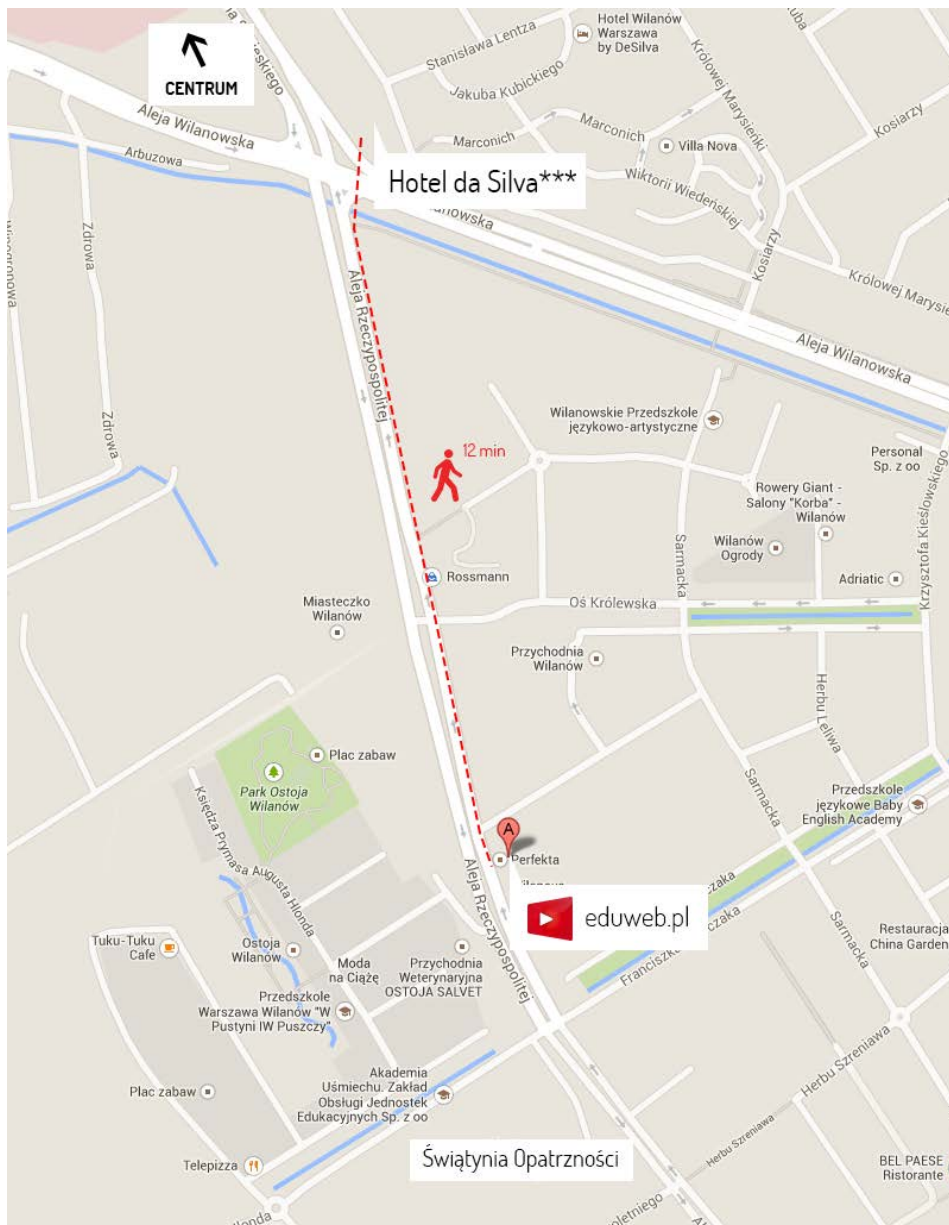

DOJAZD DO OŚRODKA EDUWEB.PL

Najważniejsze wskazówki dotarcia do biura to:

1. Jesteśmy w budynku przy Al. Rzeczypospolitej 10 na którego szczycie jest logo ROBYG
2. Klatka znajduje się od Al. Rzeczypospolitej, między Pralnią a Optykiem (obok Apteki)
3. Na domofonie należy wybrać 46C
4. Po wejściu do klatki należy iść w lewo przy portierni
5. Jesteśmy na 1 piętrze w lokalu 46

DOJAZD AUTOBUSEM

Dojeżdżają do nas autobusy 217 od metra Wilanowska (20 min) oraz 522 z centrum (30 min). W osobnym dokumencie jest rozkład jazdy. Przystanek to Oś Królewska (na żądanie – należy wcisnąć przycisk w autobusie!). Należy cofnąć się aby przejść na drugą stronę i iść w kierunku Świątyni Opatrzności. Poniżej mapka:

SPACER Z HOTELU

Hotel da Silva*** jest oddalony o około 600 metrów od biura Eduweb.pl. Spacer wzdłuż Al. Rzeczypospolitej trwa ok 10-15 min. Należy przejść przez skrzyżowanie i iść w kierunku Świątyni Opatrzności lewą stroną ulicy. Poniżej mapka:

SZCZEGÓŁOWA INSTRUKCJA ZE ZDJĘCIAMI

Przedstawiamy instrukcję dojazdu od przystanku Oś Królewska (od Centrum):

Możesz też zobaczyć film na http://youtu.be/z7M0c9h-1_E

1. Przystanek Oś Królewska

Wsiądź na przystanku Oś Królewska. Cofnij się aby przejść na drugą stronę i idź w kierunku Świątyni