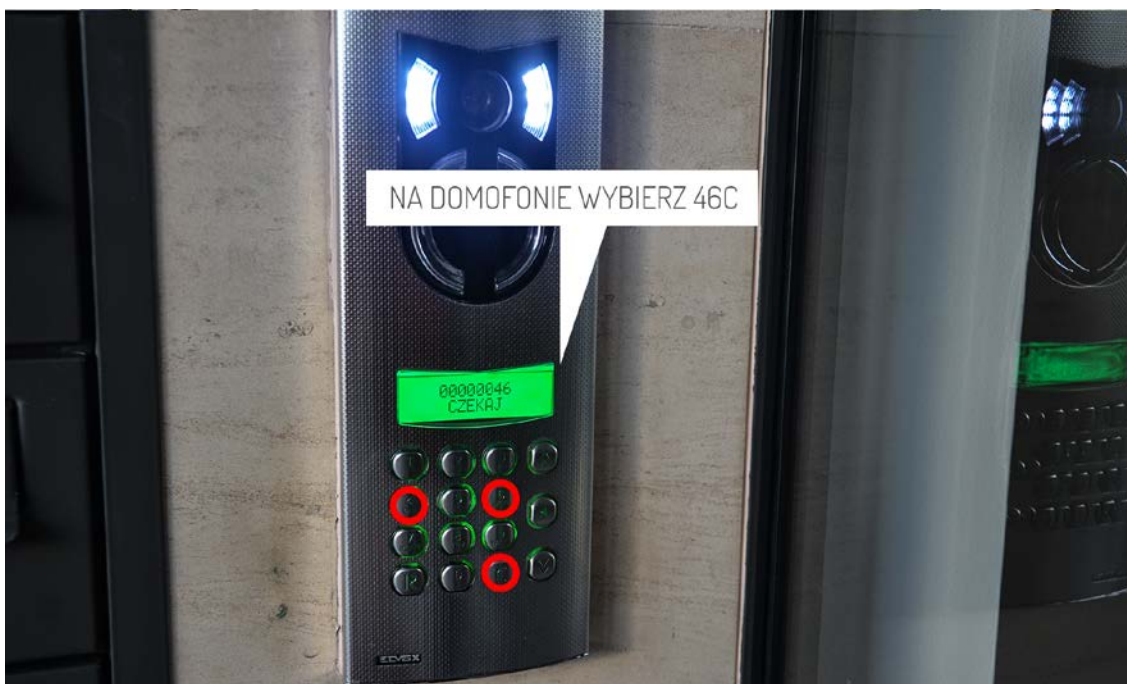

 eduweb.pl

2. Idź do tego budynku

Biuro eduweb znajduje się w budynku, na którego szczycie jest logo ROBYG (widok od centrum)

 eduweb.pl

3.

Wejście do klatki znajduje się między Optykiem a Pralnią. Zaraz obok Optyka jest Apteka.

 eduweb.pl

4.

Po wejściu do klatki wybierz numer 46C na domofonie.

 eduweb.pl

5.

Po wejściu do klatki skręć w lewo przy portierni, idź do windy lub schodów i wejdź na 1 piętro

 eduweb.pl

6.