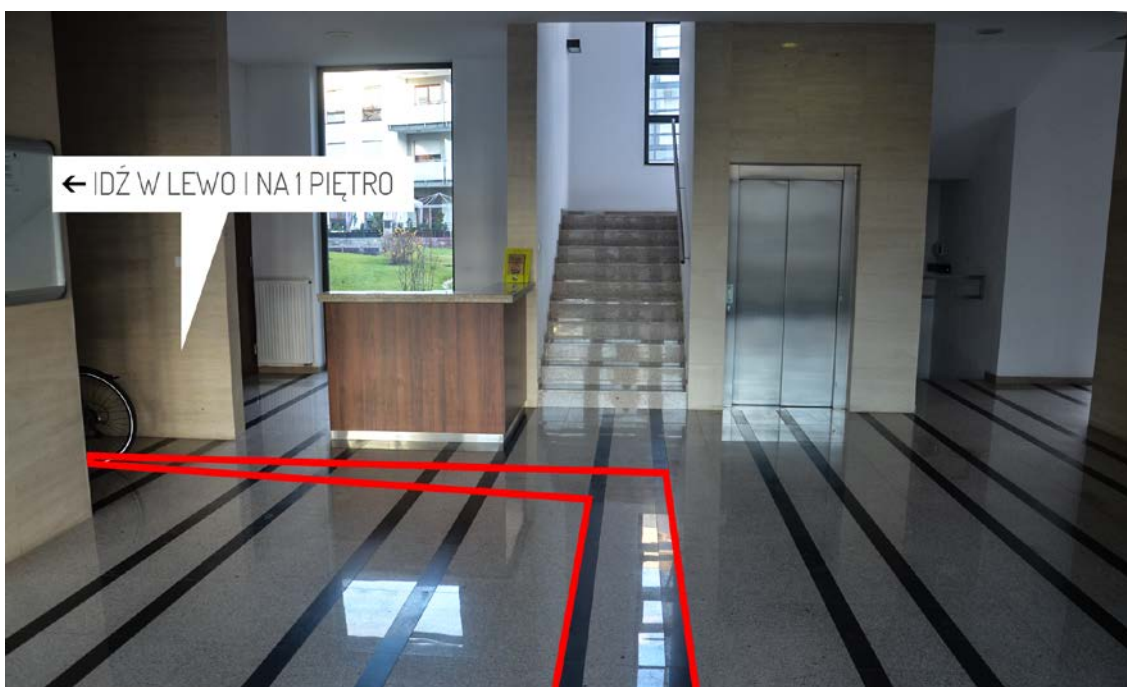

 eduweb.pl

2. Idź do tego budynku

Biuro eduweb znajduje się w budynku, na którego szczycie jest logo ROBYG (widok od centrum)

 eduweb.pl

3.

Wejście do klatki znajduje się między Optykiem a Pralnią. Zaraz obok Optyka jest Apteka.

 eduweb.pl

4.

Po wejściu do klatki wybierz numer 46C na domofonie.

 eduweb.pl

5.

Po wejściu do klatki skręć w lewo przy portierni, idź do windy lub schodów i wejdź na 1 piętro

 eduweb.pl

6.